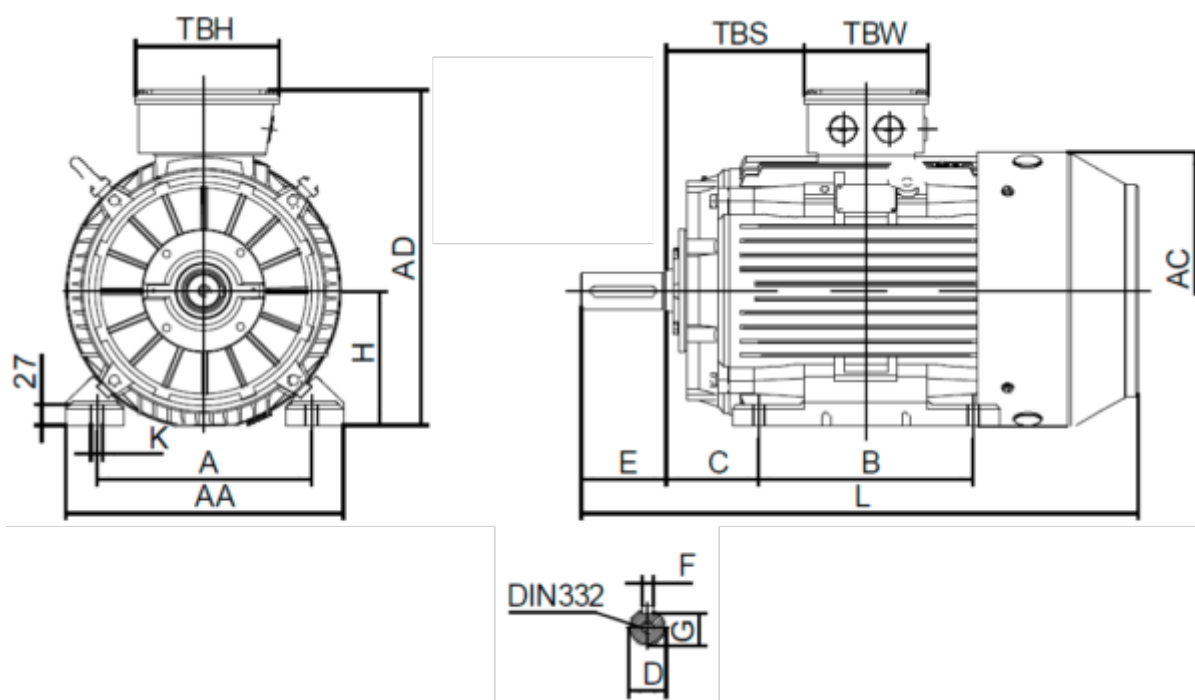

Varenummer: 250201100422  
 Beskrivelse: Kleedrive T2C 160M-4 11kW 1400 o/min  
 3x400/690V 50HZ IP55 B3 Eff=89.8%

## Mål

A = 254	F = 12	TBW = 162
AA = 316	G = 37	
AC = Ø313	H = 160	
AD = 404	HD = 244	
B = 210	K = Ø15	
C = 108	L = 605	
D = Ø42	TBH = 187	
E = 110	TBS = 91	